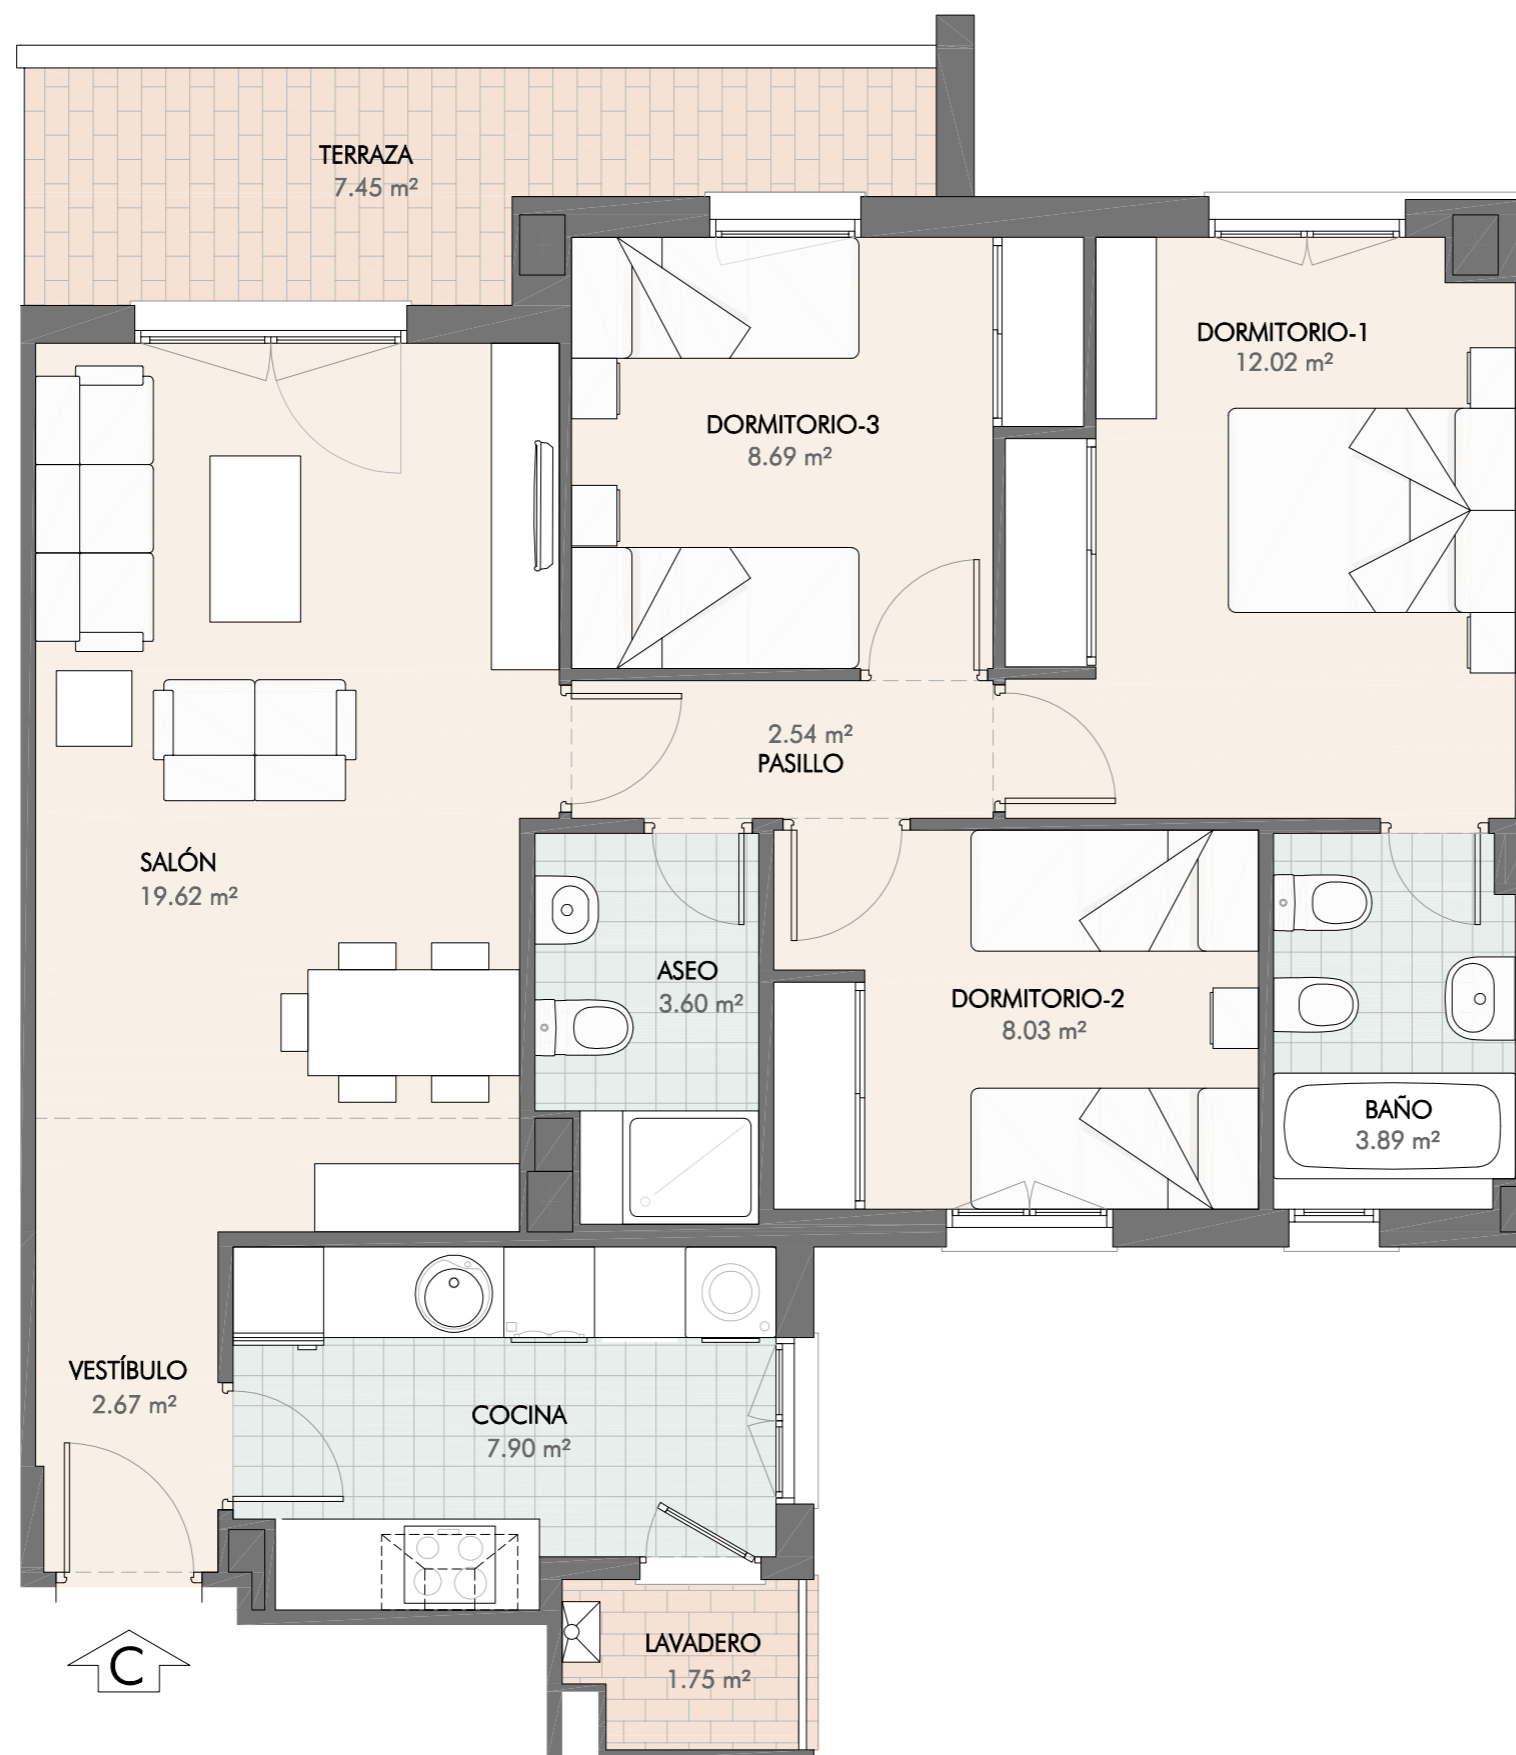

TERRAZAS
de Mairena

TERRAZAS
de Mairena

PORTAL 1 - VIVIENDA 1°C 3 DORMITORIOS

SUPERFICIES:
Superficie útil interior: 70,71 m²
Superficie útil exterior: 7,45 m²
Superficie construida ppZZCC: 91,05 m²

SUPERFICIES DECRETO 218/2005:
Superficie útil: 74,44 m²
Superficie construida: 92,78 m²